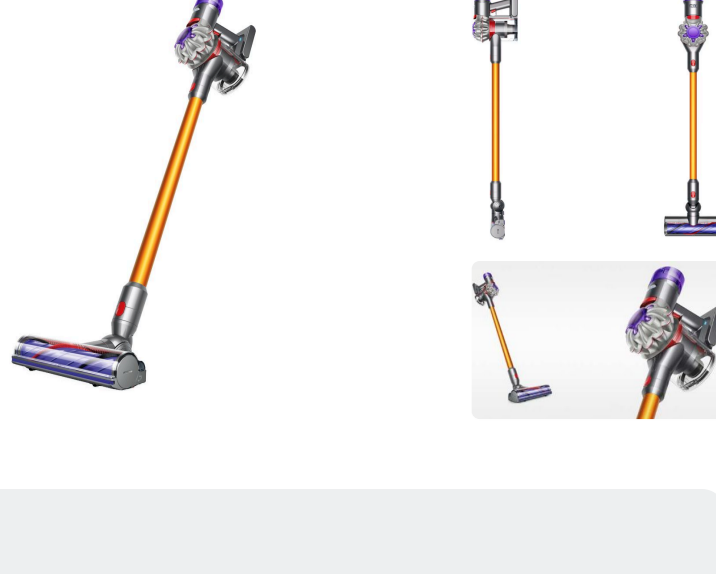

V8 ABSOLUTE 2023

EAN: 5025155090152

POČET KUSŮ V BALENÍ: 1

ZÁRUKA: 33 MĚSÍCŮ

Dyson V8 Absolute 2023

Výkonný akumulátorový vysavač Dyson s technologií proti zamotávání vlasů.

Dyson V8 zajišťuje účinné čištění celé domácnosti. Až 40 minut bez poklesu sacího výkonu.

Digitálně řízený motor Dyson V8

Dosahuje až 110 000 otáček za minutu díky čemuž poskytuje tak vysoký sací výkon.

2 Tier Radial™ cyklony

15 cyklon uspořádaných ve dvou vrstvách pracujících paralelně pro zvýšení průtoku vzduchu a zachycení jemného prachu.

Vysoce účinný filtrační systém

Zachytí 99,99 % mikroskopických nečistot již od velikosti 0,3 mikronu.

Hygienické vysypávání nečistot

Vysavač Dyson V8 Absolute 2023 je vybaven novým mechanismem vysypávání zásobníku, který umožňuje jeho hygienické vyprázdnění jediným pohybem. Nemusíte se dotýkat prachu, vlasů ani dalších nečistot – vše se bezpečně shromažďuje a vyprázdní přímo do odpadní nádoby. Tento systém zajišťuje rychlý, čistý a bezkontaktní úklid, minimalizuje riziko rozptýlení prachu a zároveň udržuje vaše ruce i prostor kolem vysavače dokonale čisté.

Důkladné vysávání

Vysavač Dyson V8 Absolute 2023 je vybaven integrovaným motorem, který pohání rotační kartáč podlahové hubice až 60krát za sekundu. Díky této rychlosti tuhé nylonové štětiny pronikají hluboko do koberců a odstraňují i nejlépe usazené nečistoty, zatímco karbonová vlákna efektivně zachytávají jemný prach a alergeny na tvrdých podlahách. Výsledkem je důkladné odstranění prachu, chlupů po mazlíčcích a dalších nečistot, bez ohledu na typ povrchu. Tento systém zajišťuje nejen perfektně čisté podlahy, ale také zvyšuje efektivitu každodenního úklidu a pohodlí při používání.

Omyvatelné části

Vysavač Dyson V8 Absolute 2023 je vybaven omyvatelným HEPA filtrem s doživotní životností a rotačním válcem Fluffy Optic™, které výrazně snižují množství odpadu. Obě součásti jsou navrženy tak, aby je bylo možné opakovaně čistit a používat, místo pravidelné výměny. Tento přístup nejen prodlužuje životnost vysavače, ale také podporuje ekologičtější a udržitelnější provoz, šetří zdroje a minimalizuje dopad na životní prostředí. Čistý filtr a válec navíc zajišťují stálý sací výkon a účinný úklid po celou dobu používání.

Hubice Digital Motorbar™ s břity proti namotávání

Podlahová hubice Digital Motorbar™ je navržena tak, aby inteligentně rozpoznávala různé typy podlah a automaticky upravovala sací výkon pro optimální úklid. Speciální lamely proti namotávání vlasů průběžně odstraňují zachycené vlasy z rotačního kartáče během úklidu. Výsledkem je, že hubice zůstává čistá a efektivní po celou dobu používání, aniž byste museli provádět ruční čištění. Tento systém zajišťuje maximální sací výkon a účinnost na všech typech povrchů – od koberců po tvrdé podlahy – a umožňuje pohodlný, rychlý a bezstarostný úklid.

Až 40 minut provozu